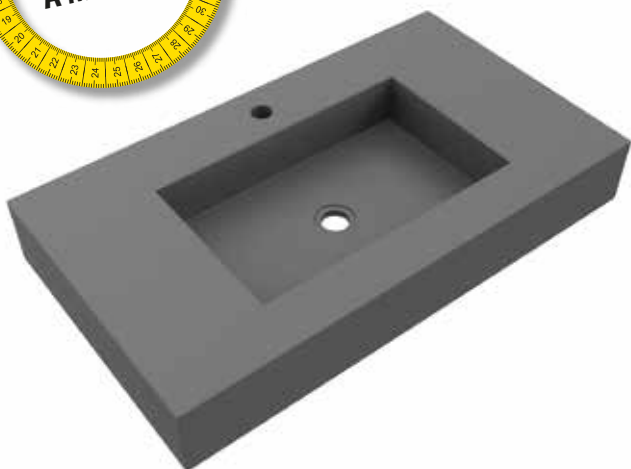

ENCIMERAS DE BAÑO

Modelo ROYAL

ACABADOS

Blanco Verona

Calacatta

Coffe

Gris Polar

Blanco

Gris Plomo

Negro

Negro Marquina

Portoro

Modelo **ZEUS**

Modelo **ZEUS**

Mueble

Modelo **ZEUS**

Desplazado

ACCESORIOS

Par Escuadra Invisible

Soporte Escuadra Toallero