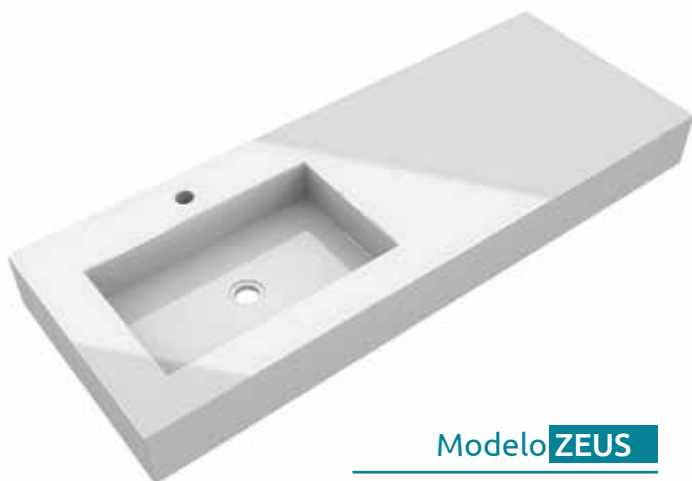

ENCIMERAS DE BAÑO

Modelo ROYAL

ACABADOS

Blanco Verona

Calacatta

Coffe

Gris Polar

Blanco

Gris Plomo

Negro

Negro Marquina

Portoro

Modelo **ZEUS**

Modelo **ZEUS**

Mueble

Modelo **ZEUS**

Desplazado

ACCESORIOS

Par Escuadra Invisible

Soporte Escuadra Toallero