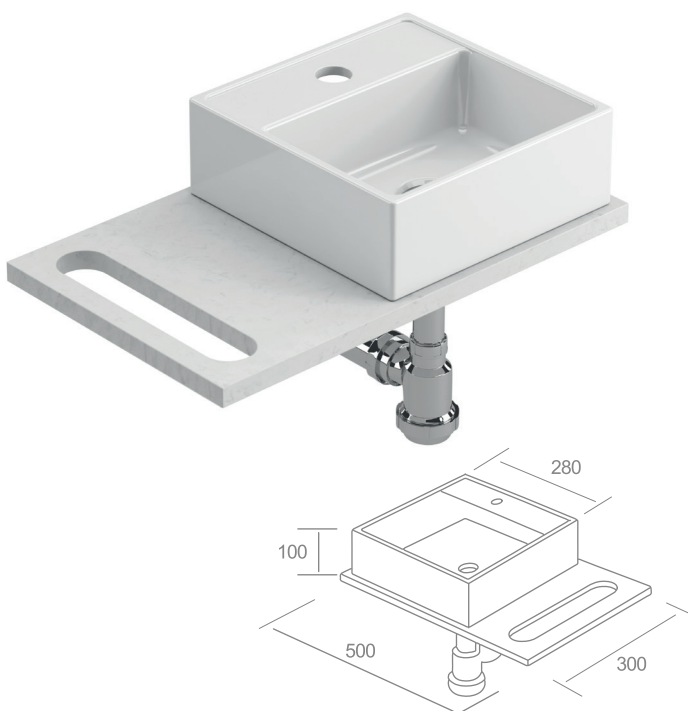

Kit Cortesía 530