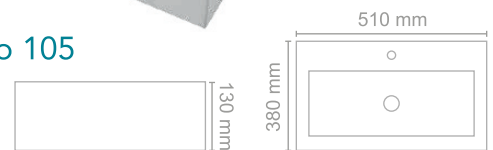

Serie Valencia

615-715-765-815-915-1015-1215 mm

MEDIDAS

615x460x180 mm
715x460x180 mm
765x460x180 mm
815x460x180 mm

915x460x180 mm
1015x460x180 mm
1215x460x180 mm
1215x460x180 mm - DOBLE

LAVABOS DE BAÑO

Serie Madrid

Modelo 110

Modelo 115