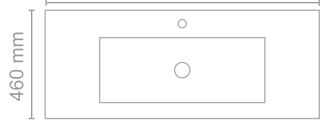

Serie Valencia

Modelo 2-S

Modelo 1-S

615-715-765-815-915-1015-1215 mm

MEDIDAS

615x460x180 mm
715x460x180 mm
765x460x180 mm
815x460x180 mm

915x460x180 mm
1015x460x180 mm
1215x460x180 mm
1215x460x180 mm - DOBLE