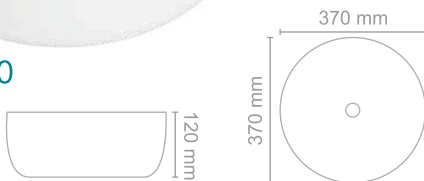

Serie Valencia

615-715-765-815-915-1015-1215 mm

MEDIDAS

615x460x180 mm
715x460x180 mm
765x460x180 mm
815x460x180 mm

915x460x180 mm
1015x460x180 mm
1215x460x180 mm
1215x460x180 mm - DOBLE

LAVABOS DE BAÑO

Serie Madrid

Modelo 110

Modelo 115