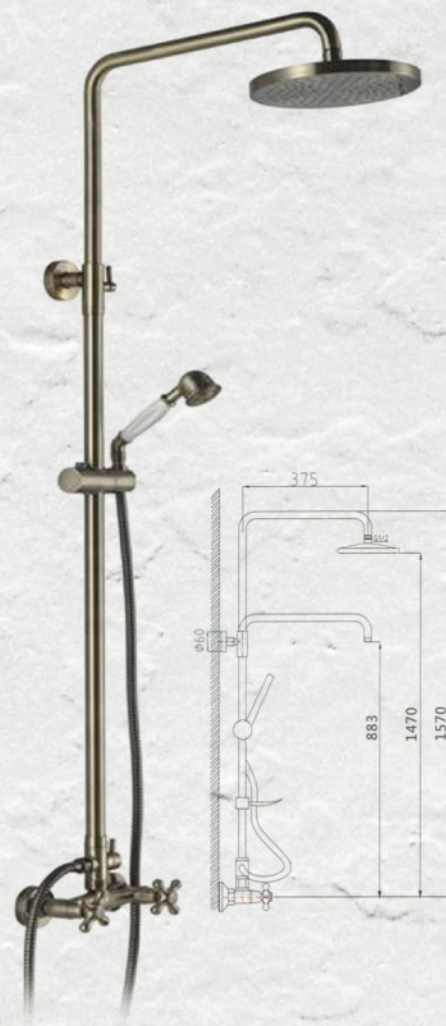

## DUCHA MONOMANDO TENDER CON COLUMNA FIJA

- Rociador orientable Ø250 mm todo cromo
- Soporte deslizante
- Mango Enter 1F antical y flexo latón

**ALTURA TOTAL 1035 mm**

## MONOMANDO DE DUCHA TENDER

Ref. P132 900

Ref. 40 328 400

Ref. P941 900

www.maehi.com

**MAEHI®**

**FREGADEROS  
PLATOS DE DUCHA  
GRIFERÍA**

**calidad y diseño**  
calidad y diseño