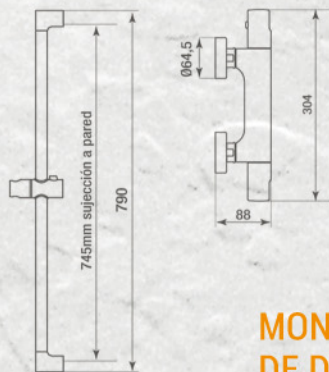

GRB live

DUCHA MONOMANDO TENDER CON COLUMNA FIJA

- Rociador orientable Ø250 mm todo cromo
- Soporte deslizante
- Mango Enter 1F antical y flexo latón

ALTURA TOTAL 1035 mm