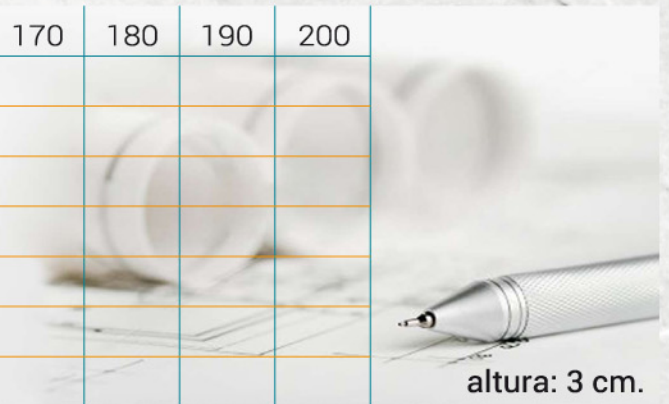

altura: 3 cm.