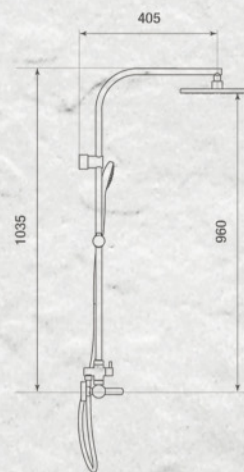

## TERMOSTÁTICA DE DUCHA TENDER CON BARRA DE DUCHA KEY

- Con certificado Aenor
- Tecnología **GRB live**, temperatura constante
- Cartucho metálico antical y autocalibrable
- Barra deslizante Key, Mango Enter 1F antical y flexo latón

## DUCHA MONOMANDO TENDER CON COLUMNA FIJA

- Rociador orientable Ø250 mm todo cromo
- Soporte deslizante
- Mango Enter 1F antical y flexo latón

**ALTURA TOTAL 1035 mm**